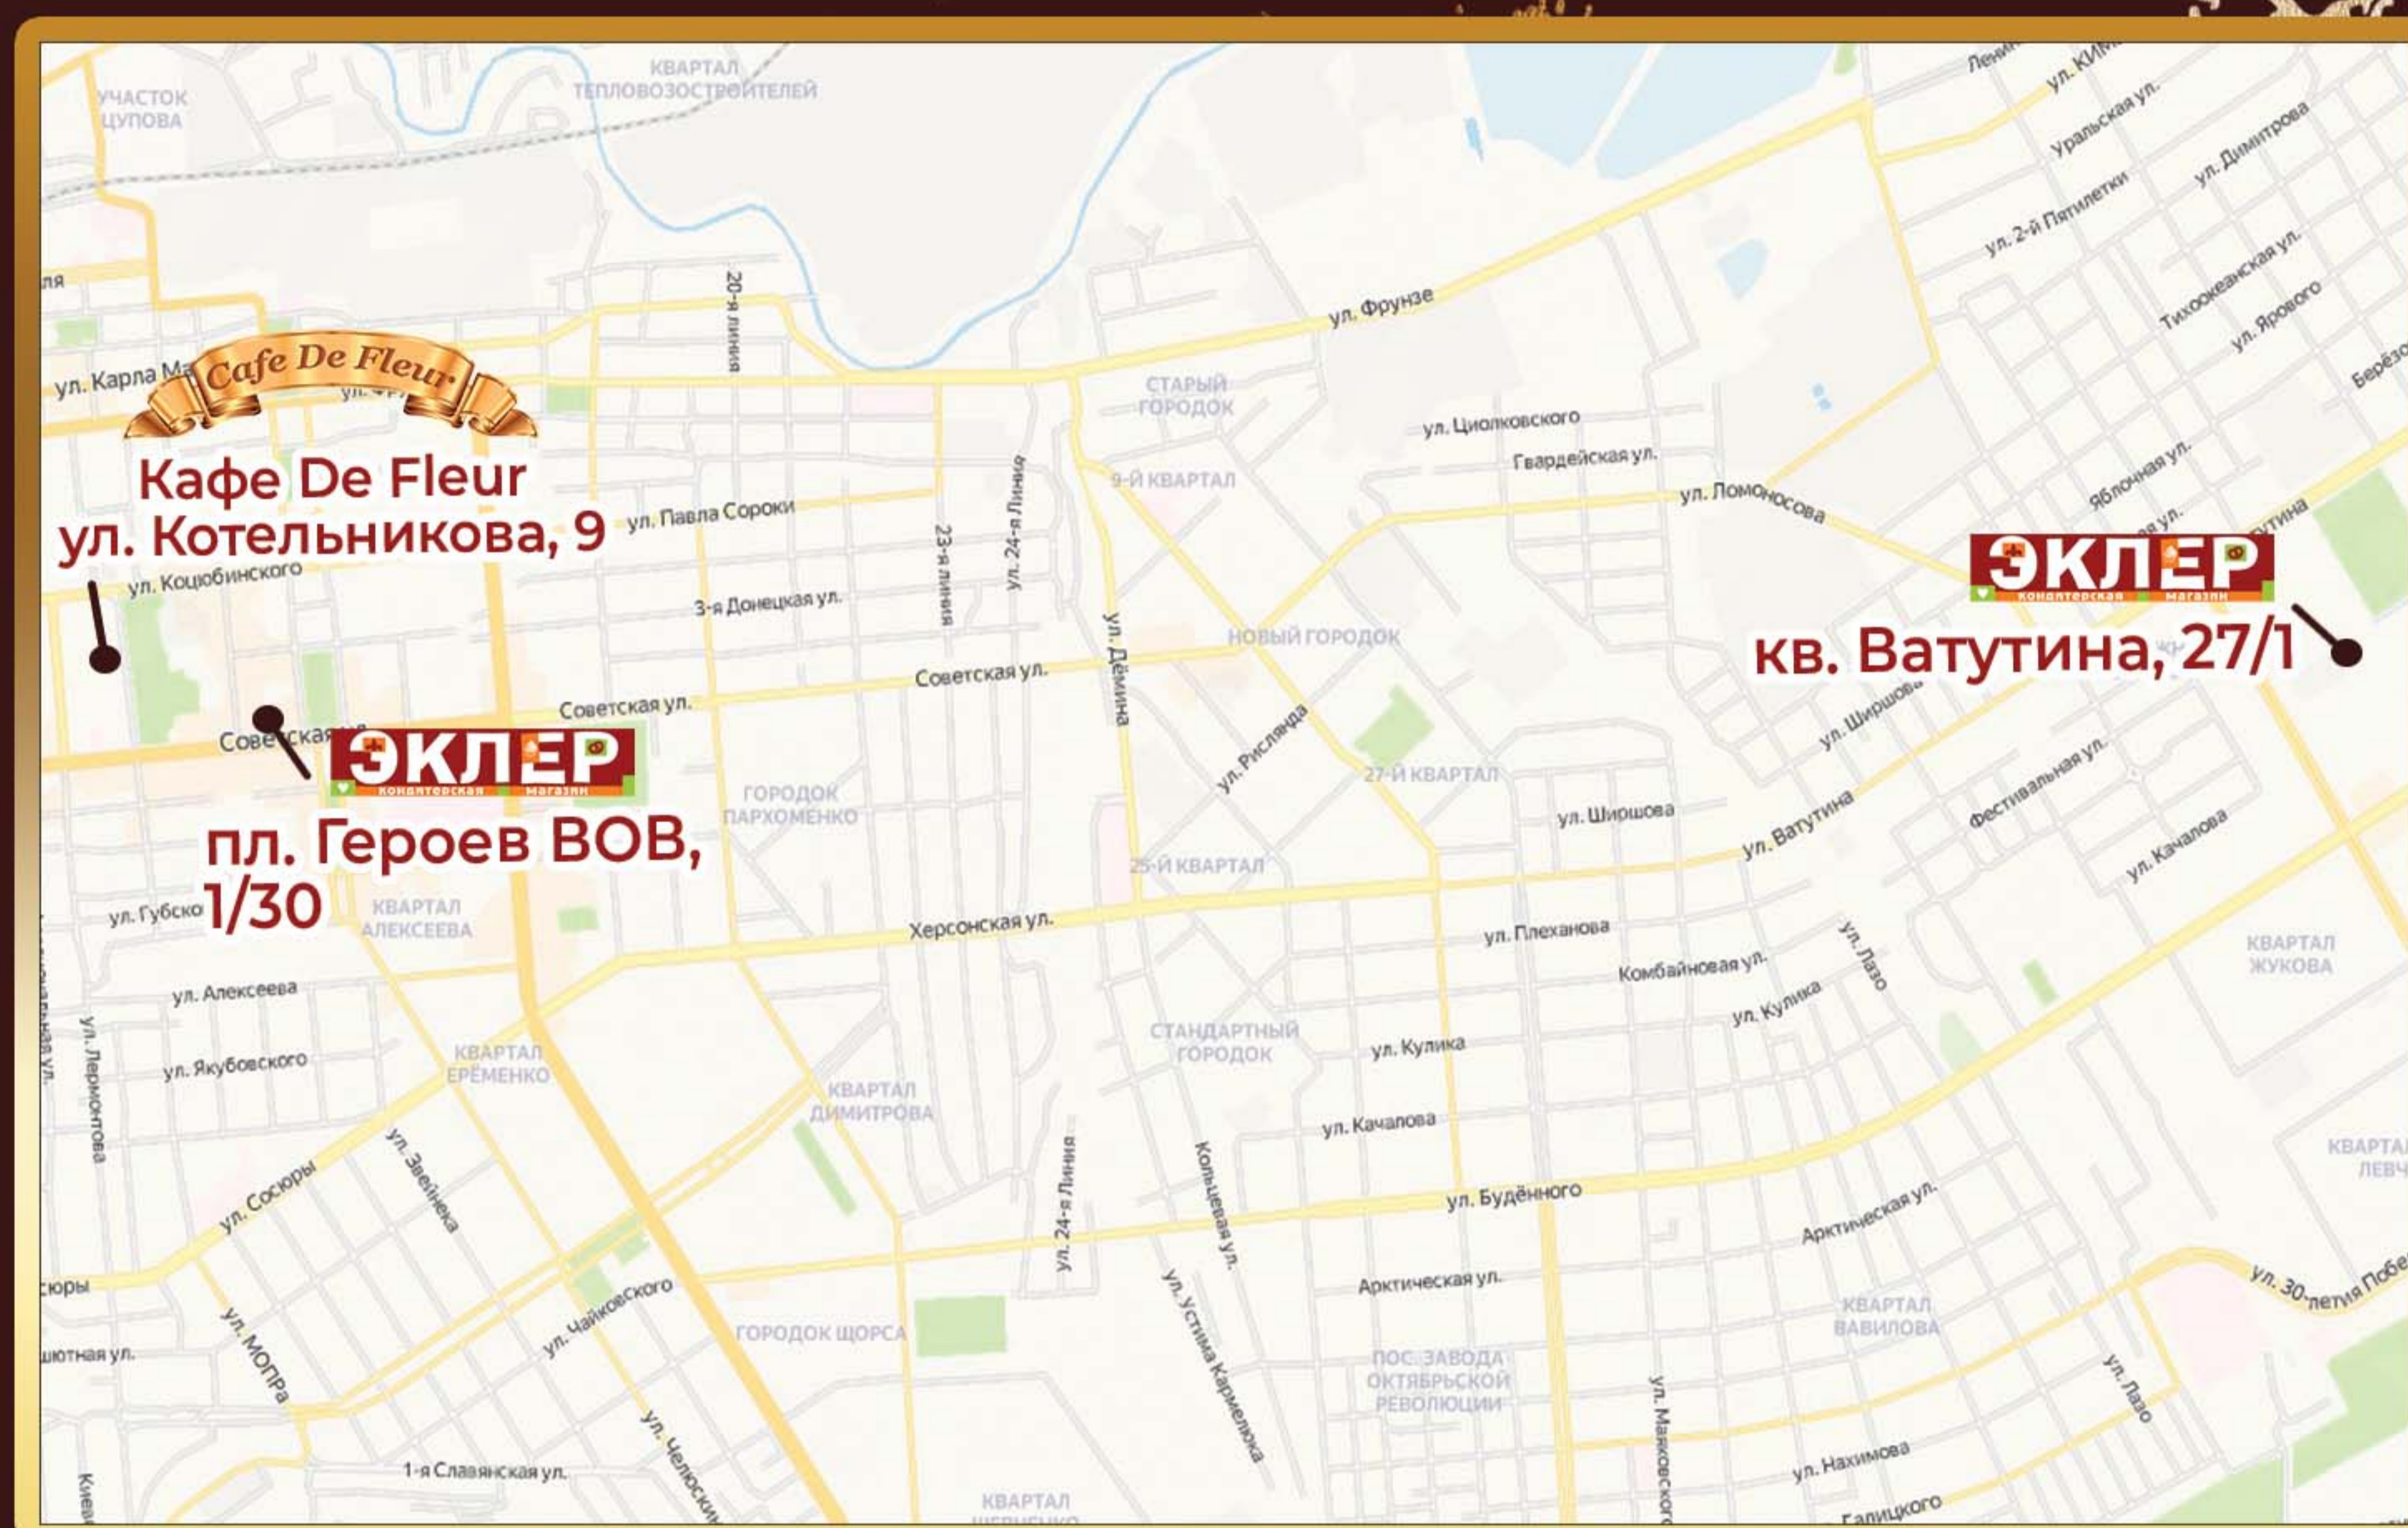

Cafe De Fleur

г. Луганск:

Cafe De Fleur
ул. Котельникова, 9

кондитерский
магазин «Эклер»
пл. Героев ВОВ, 1/30

кондитерский
магазин «Эклер»
кв. Ватутина, 27/1